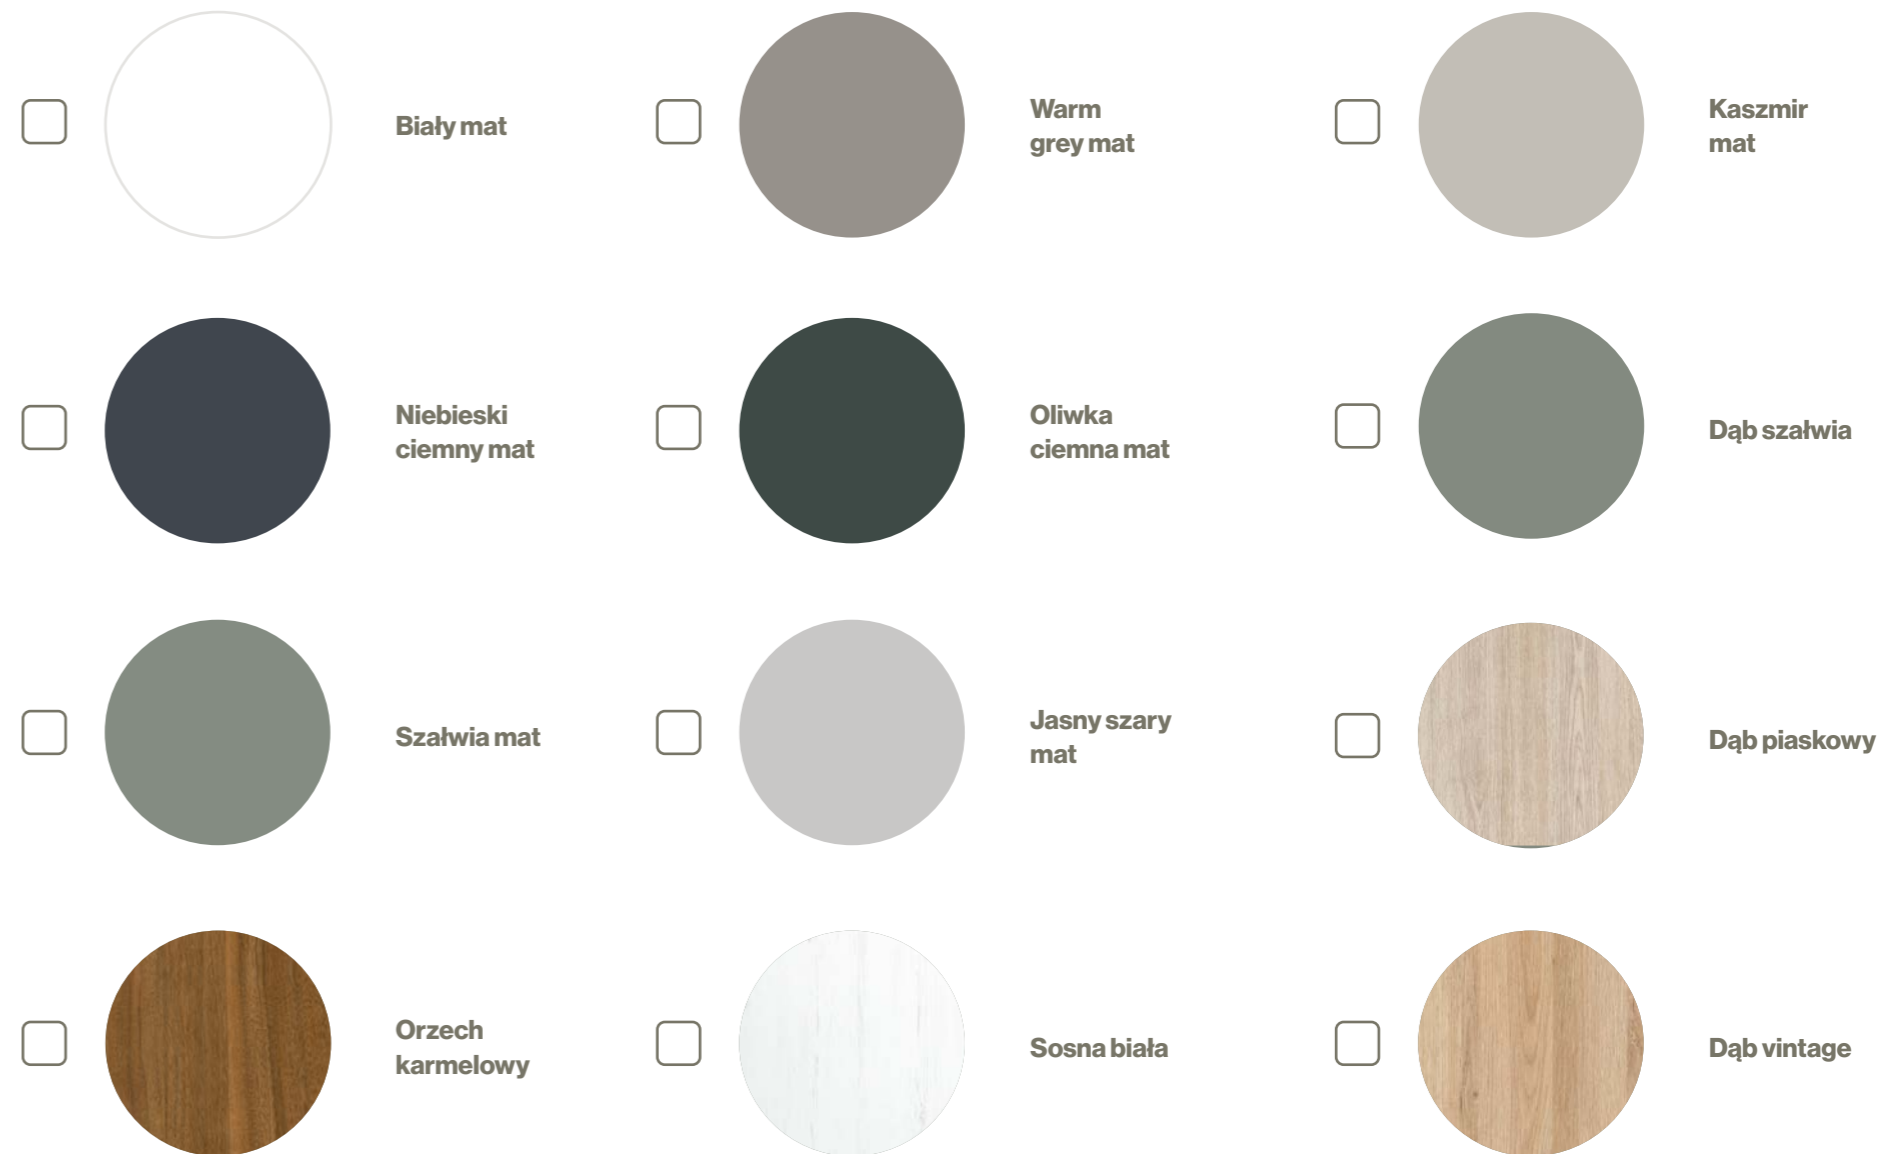

Do dwóch opcji skrzydeł do wyboru